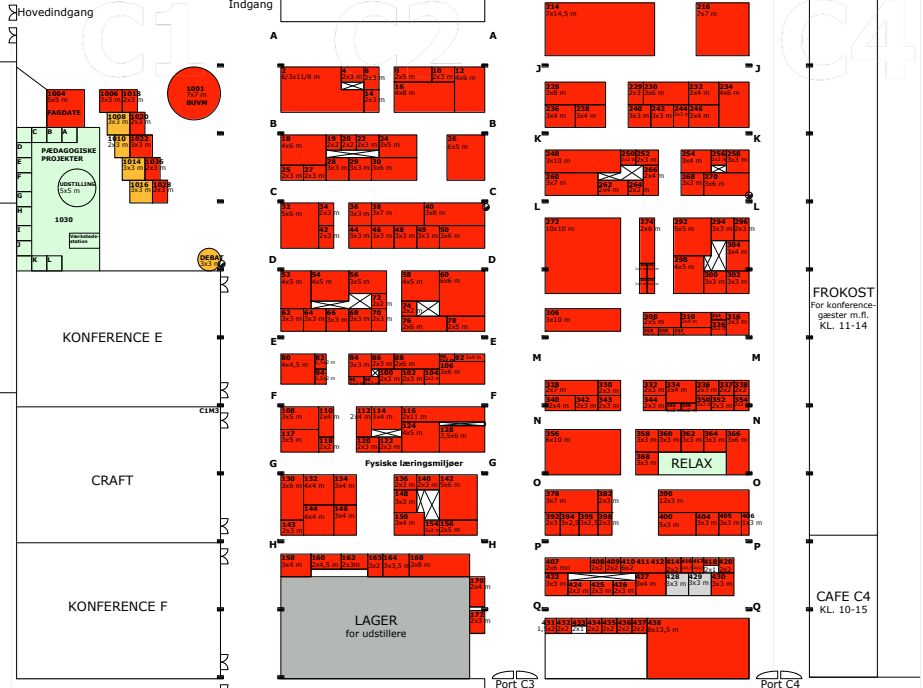

- Ledige stænde
- Reserverede stænde
- Reserverede stænde Forbeholdt fokusområder
- Søjle (40x80 cm.)
- Slangevinder (Fire Høse)

Danmarks Læringsfestival 2020

FORPLEJNING
For konferencegæster
KL. 8-16

FORPLEJNING
For udstillere
KL. 8-16

Stand	Udstiller
72	Siloskole A/S
74	Ståka
76	BookBites
78	SKZ Skole og
80	Wikisid
82	TheFlow
84	CoX - Child Experience Design
86	Danske Folkeoplysnings
88	EasyGO
90	Verdens Bedste Nyheder
92	VidenCentrum
94	SkoleVest
96	FUTURE factor
98	EfterskoleVest
100	ELLUGS Skule VDCX Technology
102	Scandimath A/S
104	Redningstjenesten
106	Cypprian APU-møbler
108	Naturvidenskabsmuseet Høst
110	Fredrikshavn Scientific
112	StudyHill
114	MULTI app
116	CFU DK
117	Zagg International
118	Hold On...
120	SWXK
122	Nord Architects
124	ACTIVAFLOOR
126	Cypprian Vægt & Nøgle
128	Folkebibliotekene
130	Ungdomsvejværelset
132	Friidagelærerne
134	KILDESS
136	Lækerul
138	Folkebibliotekene SkoleCentrale
140	Spejlskole A/S
142	Høst Møbler A/S
144	Adamo
146	Nyt Dansk Litteraturselskab