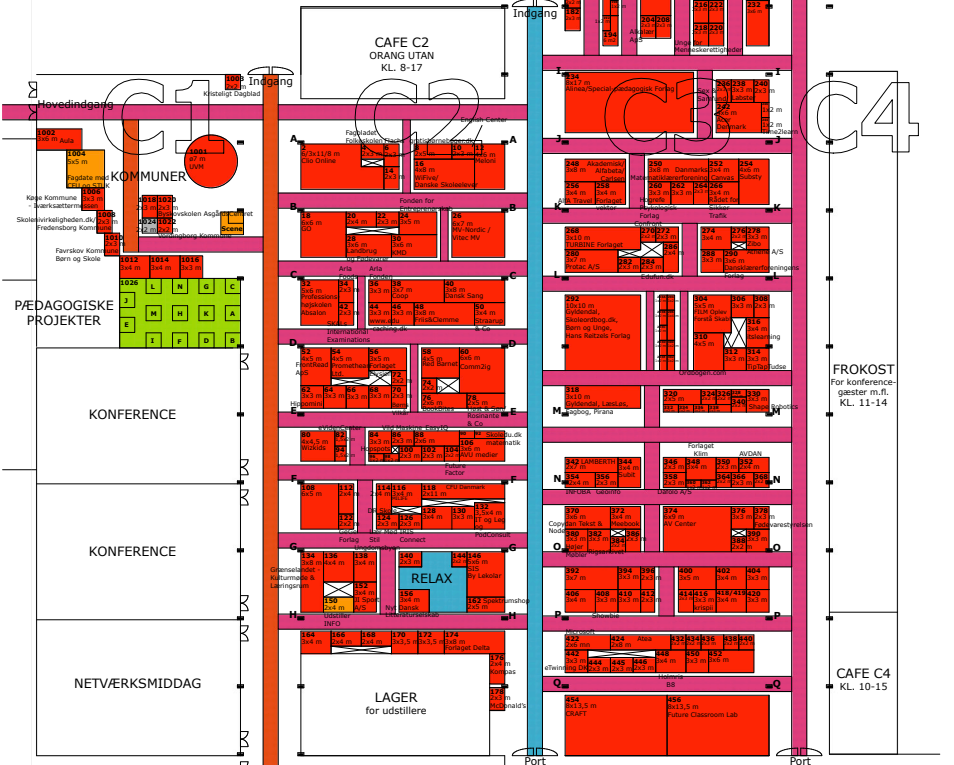

■ Reserverede stande
■ Reserverede stande
■ Ledige stande

FORPLEJNING
For konferencegæster
KL. 8-16

FORPLEJNING
For udstillere
KL. 8-16

STANDPLAN 2019

Stand	Udstiller
262	JY/Politikens Hus, Skoleledelse
264	Børnens Hus, JY/Politikens Hus
272	JY/Politikens Hus, Skoleliv
274	EduLab / MatematikForsor
276	Legateljul.dk
282	Avilida
286	Samlingsudlister
288	Dansk Psykologisk Forlag
290	Filmkompagniet
292	VerdenReger.dk
294	Registret/Verdens Bedste Nyheder
296	Santini Teaching
298	Rum for Undren
299	KIDSprint.com
300	Styrelsekademet
302	DIAG
306	Lærerstændens Brandforsikring
308	Rum for Enden af Regtvejen
312	Danhostel
320	Delekskern
324	Danmarks Biblioteksforening
326	Gøtthe-Institutet Dønamark
328	mindtheture
332	Nygsgisken.dk
334	Staks
336	Falios
338	A+ Studerejer
340	Det Grønlandske Hus i København
346	Se Lyden/Forlaget Jela
350	CaféStories
360	Klinoergaard.dk
362	al Kommunikation

Stand	Udstiller
364	GrøZen - RederUng
366	Nationale Center for Fremmedsprog - NCFP
368	Faber-Castell & Forlaget Unicorn Skolelæst
376	Socialstyrelsen
384	Clever Consulting
386	Møder i skole og læring
390	Dansk BiblioteksCenter as
392	EdTech International lounge
394	EF CLASS
396	HeadOn
400	WORIS INTERNATIONAL LIMITED
402	EdTech International
404	EdTech International
406	crowdbeamer
410	MARBOTIC
412	Gifted Children
414	Screenpubliser ApS
418	Mangahigh
419	Seppo.io
420	EdTech International
422	Stærke Fællesskaber
434	Digital dannelse: Kunsten at fukke flere ting og på én gang
436	MedieBæst for Børn og Unge
438	Europa-Kommissionen
440	Læreres a-kasse
444	Malmo stad
445	HANSBERG
446	Taktanken
450	Game College
452	Nota