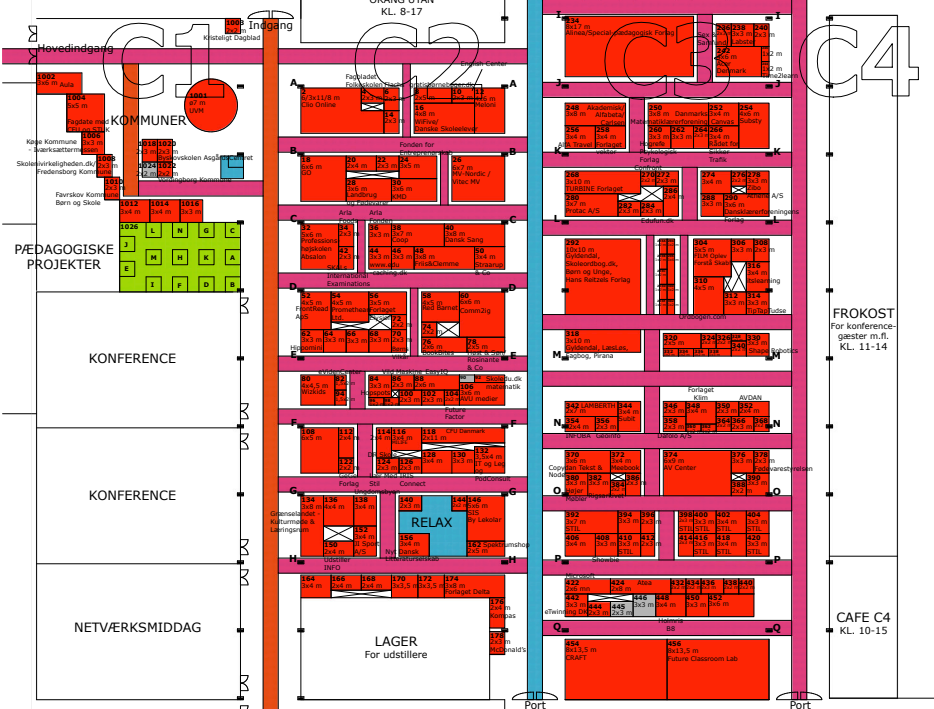

FORPLEJNING
For konferencegæster
KL. 8-16

FORPLEJNING
For udstillere
KL. 8-16

STANDPLAN 2019

FROKOST
For konferencegæster m. fr.
KL. 11-14

CAFE C4
KL. 10-15