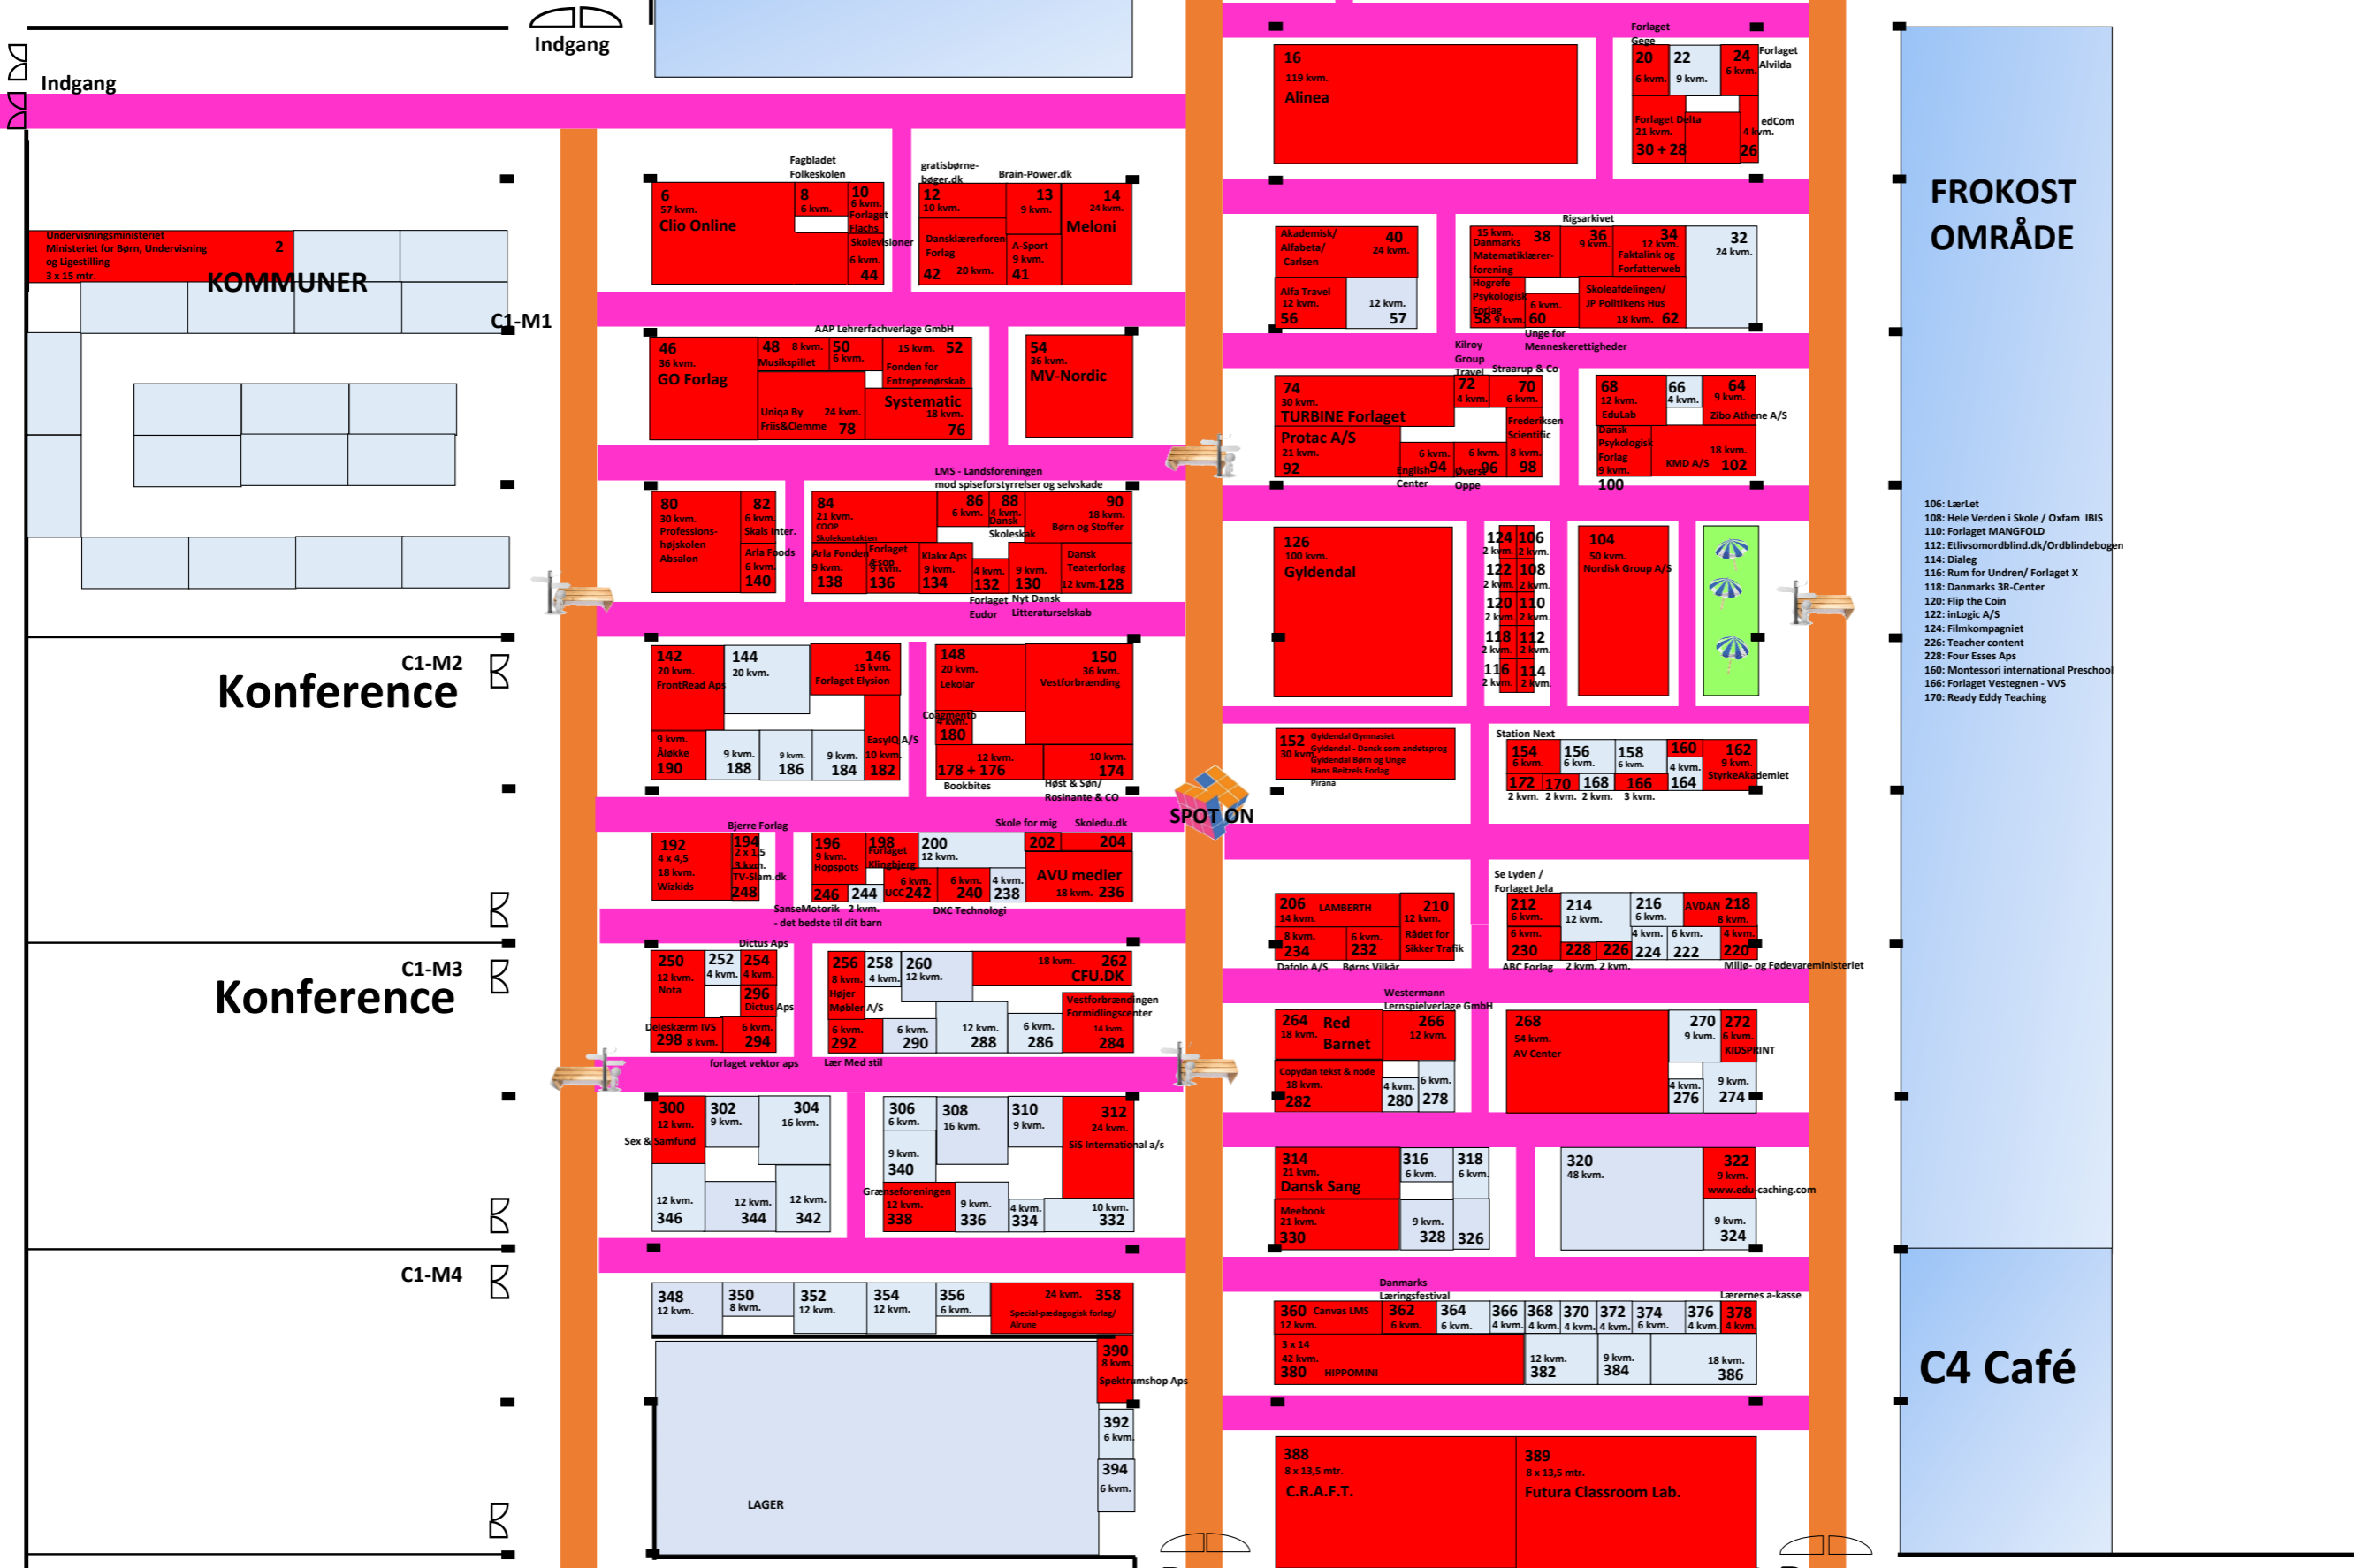

Kaffe område for konferencegæster

13.09.2017

2018

Søjle 40 x 80 cm

FROKOST OMRÅDE

- 106: LærLet
- 108: Hele Verden i Skole / Oxfam IBIS
- 110: Forlaget MANGFOLD
- 112: Etlivromordblind.dk/Ordblindebogen
- 114: Dialog
- 116: Rum for Undren/ Forlaget X
- 118: Danmarks 3R-Center
- 120: Flip the Coin
- 122: inLogic A/S
- 124: Filmkompagniet
- 226: Teacher content
- 228: Four Esses Aps
- 160: Montessori International Preschool
- 166: Forlaget Vestegnen - VVS
- 170: Ready Eddy Teaching

C4 Café