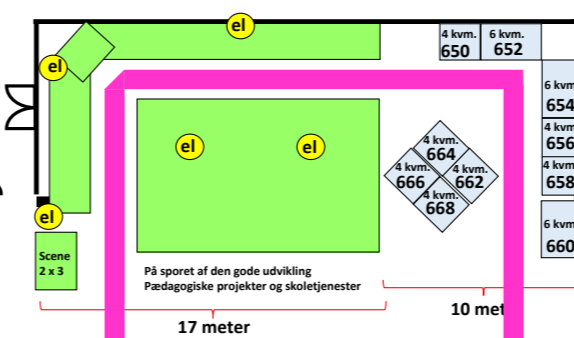

UDSTILLER forplejning

Kaffe område for konferencegæster

27.11.2017

2018

Søjle 40 x 80 cm

C2 Café
 Åbningstider: 8 - 17

Indgang

Indgang